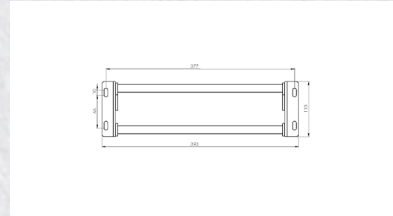

MK - 00085

SIRT HAREKET MEKANİZMASI (BORULU) 22 CM

MK - 00086

SIRT HAREKET MEKANİZMASI (BORULU) 26 CM

MK - 00087

DiĐER YAN ÜRÜNLER GRUBU

ZIMBA TELİ GRUBU

DR - 00001