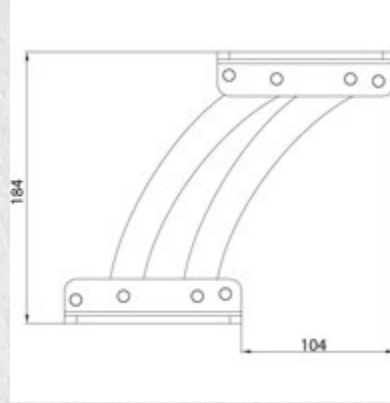

MK - 00085

SIRT HAREKET MEKANİZMASI (BORULU) 22 CM

MK - 00086

SIRT HAREKET MEKANİZMASI (BORULU) 26 CM

MK - 00087

DiĐER YAN ÜRÜNLER GRUBU

ZIMBA TELİ GRUBU

DR - 00001