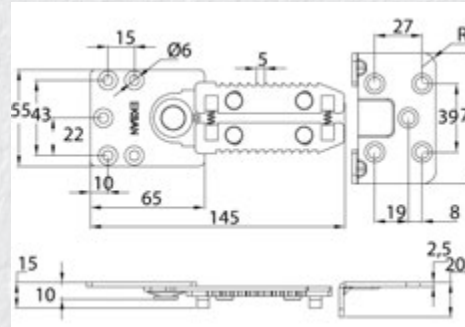

KÖŞE BİRLEŞTİRME (KRODOKİL)

MK - 00084