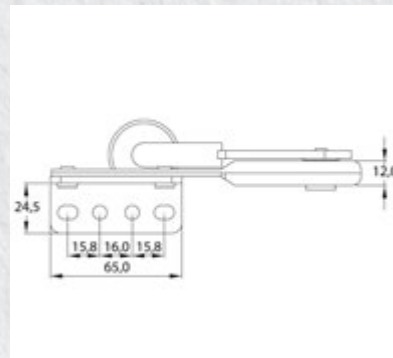

BAŞLIK MEKANİZMASI

MK - 00081