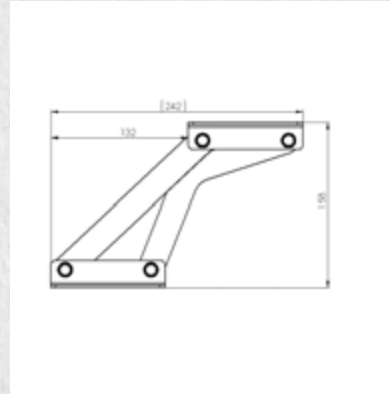

MK - 00085

SIRT HAREKET MEKANİZMASI (BORULU) 22 CM

MK - 00086

SIRT HAREKET MEKANİZMASI (BORULU) 26 CM

MK - 00087

DiĐER YAN ÜRÜNLER GRUBU

ZIMBA TELİ GRUBU

DR - 00001