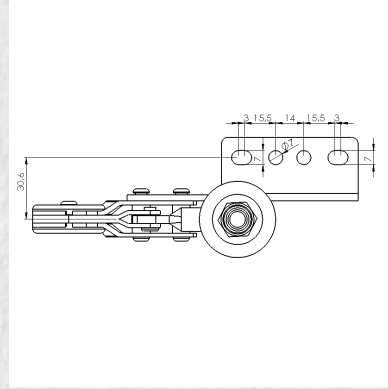

BAŞLIK MEKANİZMASI (YENİ)

MK - 00082

DÖNER KOLTUK

MK - 00083