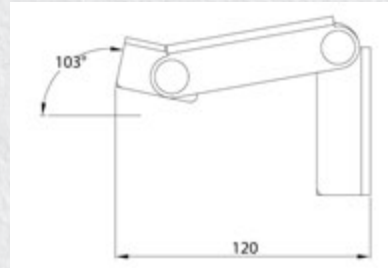

SIRT HAREKET MEKANİZMASI

MK - 00080