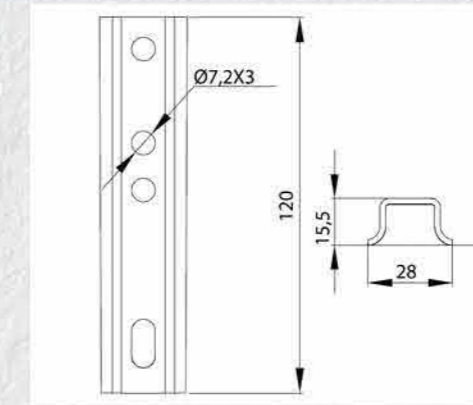

KOL KAVRAMA KIZAĞI

MK - 00015