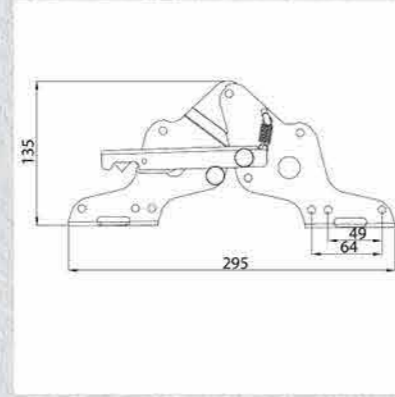

KOLTUK MEKANİZMALARI

MK - 00010