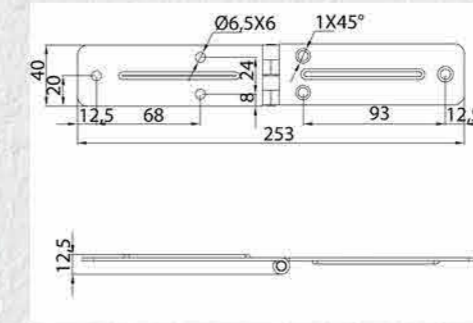

64

L MEKANİZMASI

MK - 00013

MENTEŞE BÜYÜK

MK - 00014

MENTEŞE KATLANIR

MK - 00015

MENTEŞE KATLANIR