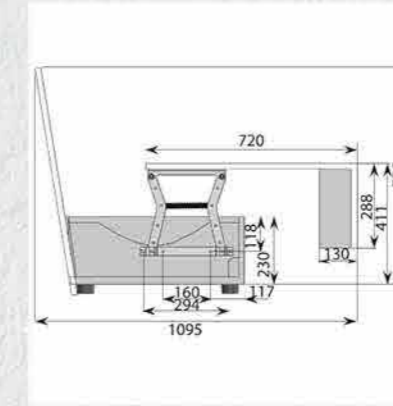

SOMYA MEKANİZMASI

MK - 00013