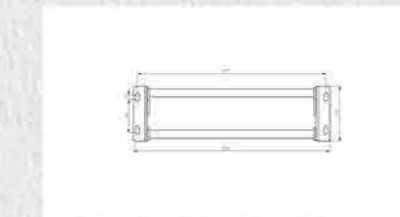

MK - 00010

SIRT HAREKET MEKANİZMASI (BORULU) 22 CM

MK - 00011

SIRT HAREKET MEKANİZMASI (BORULU) 26 CM

MK - 00012

72

73

DiğER YAN ÜRÜNLER