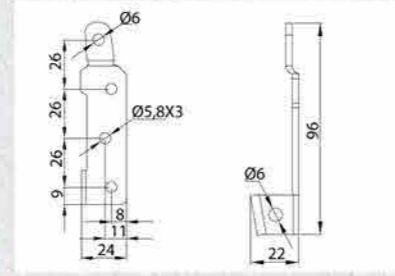

MENTEŞE

MK - 00010