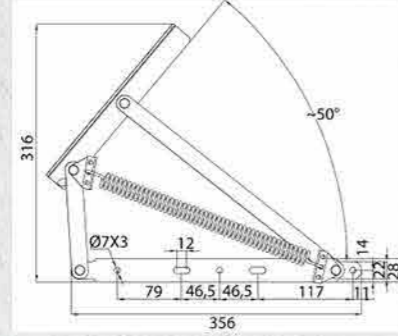

SANDIK MEKANİZMASI

MK - 00016