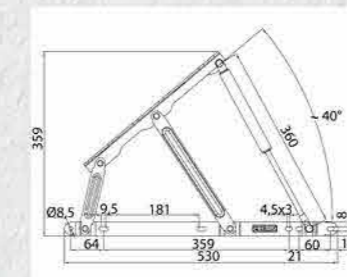

BAZA MEKANİZMASI

MK - 00003