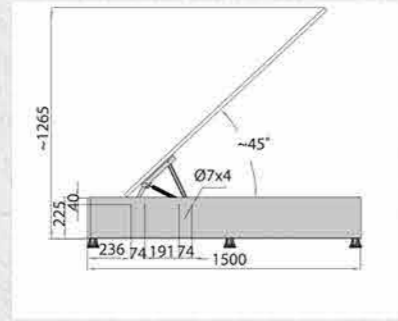

SANDIK MEKANİZMASI

MK - 00017