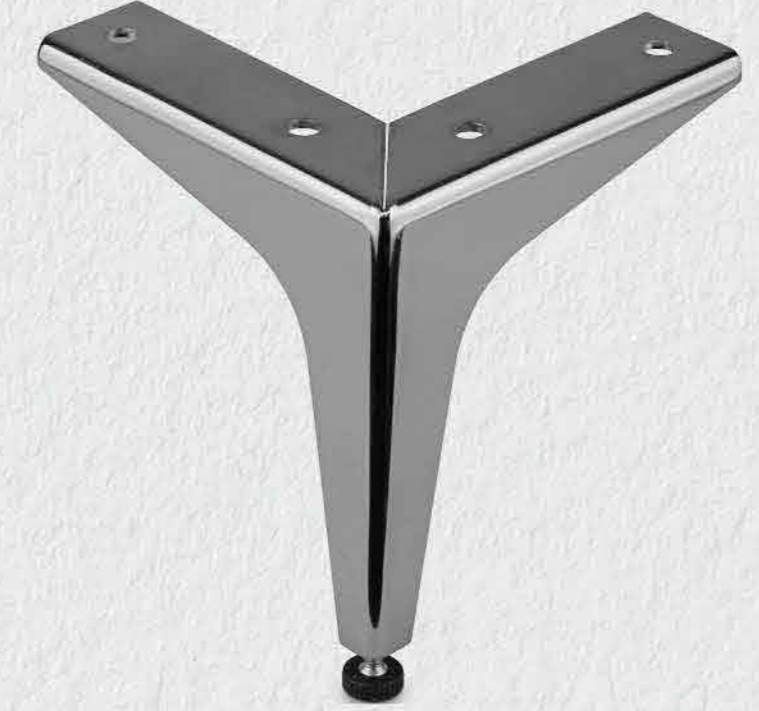

YARASA SERİSİ

MOBİLYA AYAĞI

MT - 00042

15 cm - 18 cm - 20 cm

50 Ad.