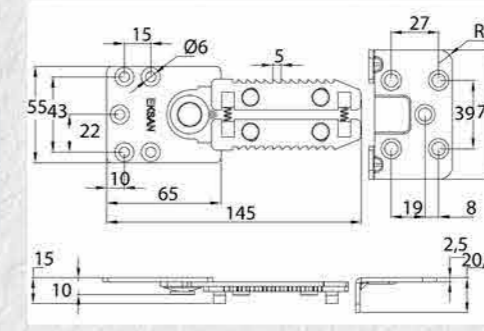

KÖŞE BİRLEŞTİRME (KRODOKİL)

MK - 00015