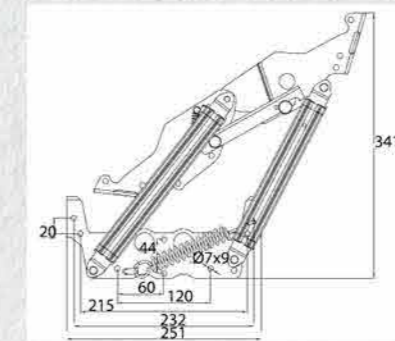

SANDIK MEKANİZMASI

MK - 00015