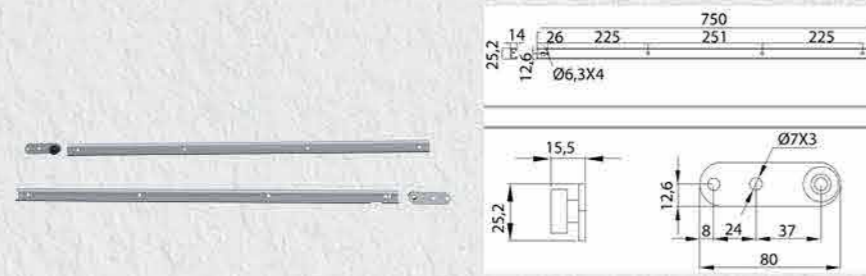

RAY KIZAĞI MEKANİZMASI

MK - 00010