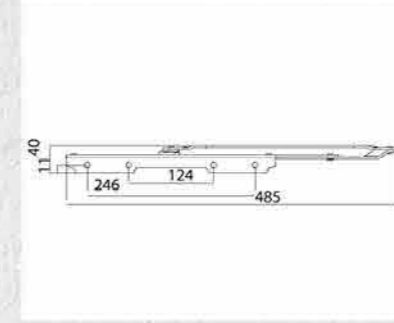

KÖŞE MEKANİZMASI (KÜÇÜK)

MK - 00013

KÖŞE RAPSODİ MEKANİZMASI

MK - 00014