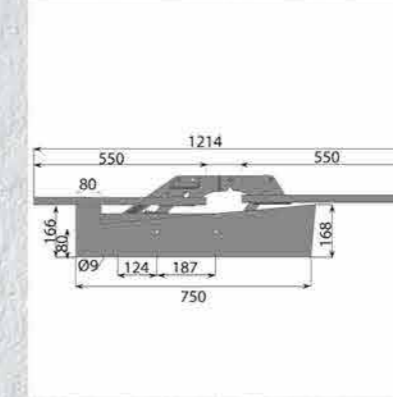

KOLTUK MEKANİZMASI

MK - 00013