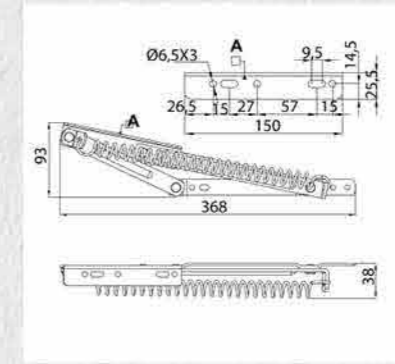

MAKAS

MK - 00004

BAZA MEKANİZMASI

MK - 00005

BAZA MEKANİZMASI

MK - 00006

44

BAZA MEKANİZMASI

MK - 00007

BAZA MEKANİZMASI

MK - 00008

SANDIK MEKANİZMASI

MK - 00009

45