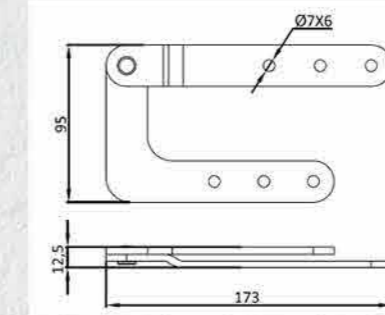

L MEKANİZMASI

MK - 00013