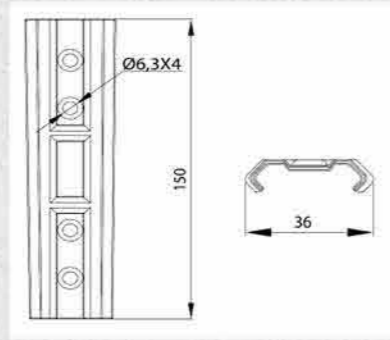

KOL KAVRAMA KIZAĞI

MK - 00010