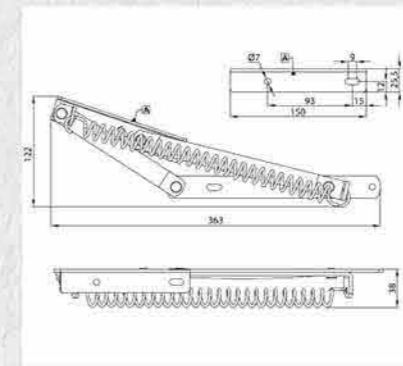

SANDIK MEKANİZMASI

MK - 00015