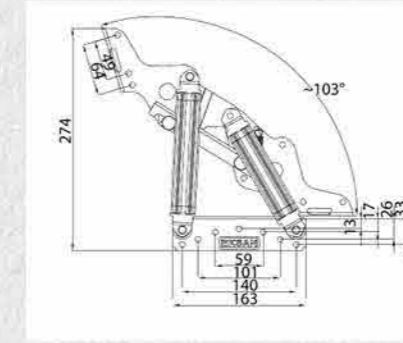

SIRT MEKANİZMASI

MK - 00014