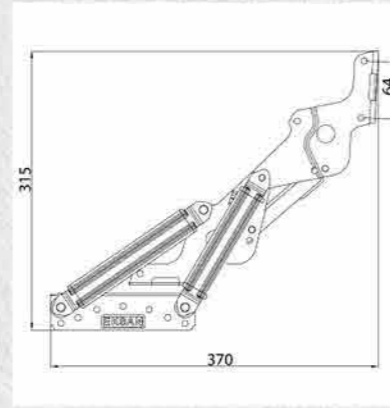

KANEPE MEKANİZMASI

MK - 00011