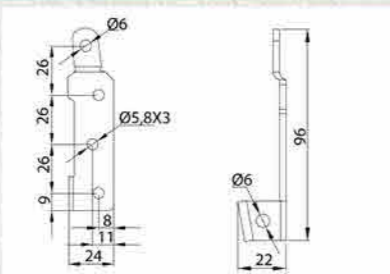

MENTEŞE KÜÇÜK

MK - 00011