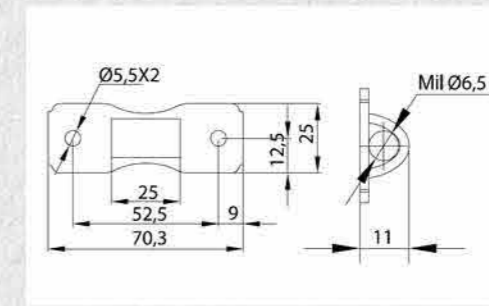

BAZA MONTAJ KÖŞE

MK - 00015