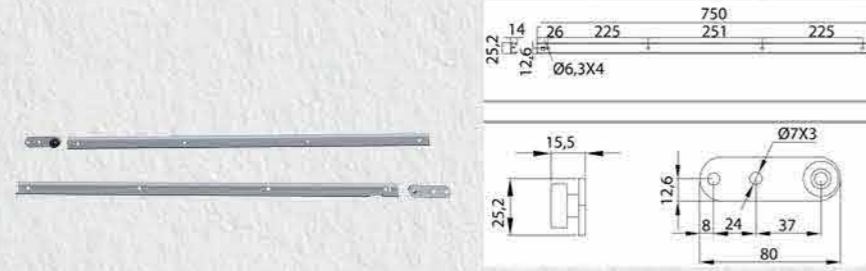

RAY KIZAĞI MEKANİZMASI ÖEZL RULMANLI

MK - 00011