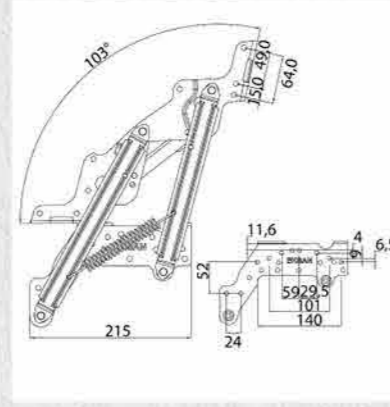

KANEPE MEKANİZMALARI

MK - 00010