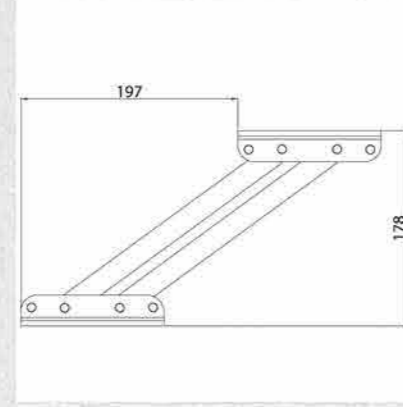

SIRT ÇEKME MEKANİZMASI (DÜZ KOLLU)

MK - 00010