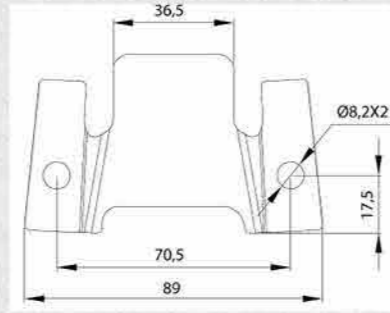

KELEPÇE SACI

MK - 00011