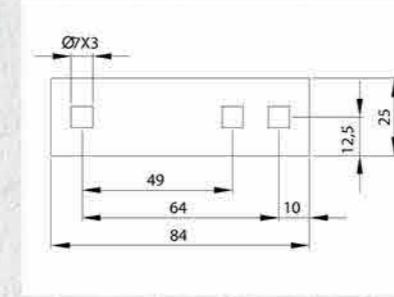

BAĞLANTI PULU

MK - 00013

BAZA KULBU MENTEŞESİ

MK - 00014