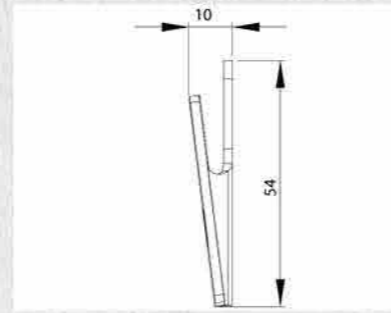

KELEPÇE SACI

MK - 00011