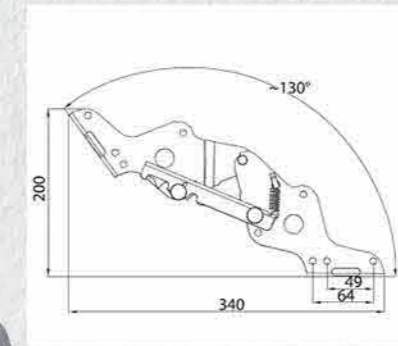

SANDIK MEKANİZMASI

MK - 00015