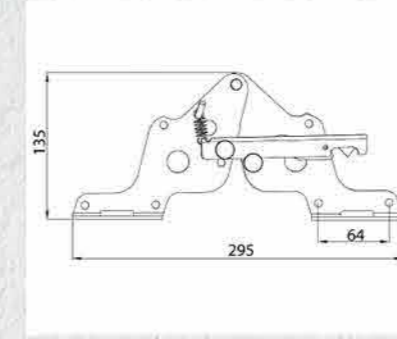

SOMYA MEKANİZMASI

MK - 00013