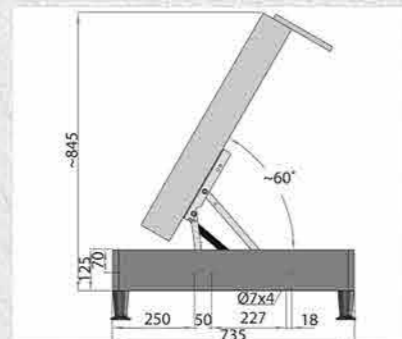

SANDIK MEKANİZMASI

MK - 00012