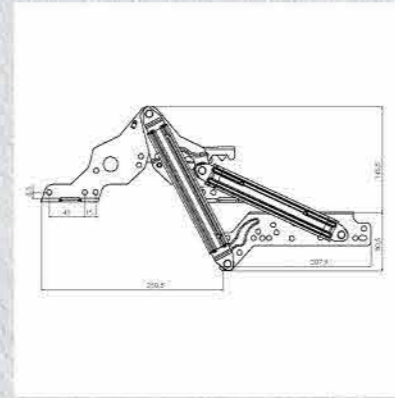

KOLTUK MEKANİZMASI

MK - 00011