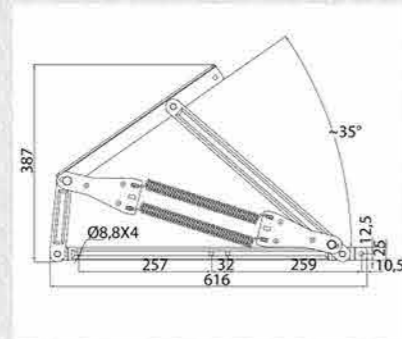

SANDIK MEKANİZMASI

MK - 00011