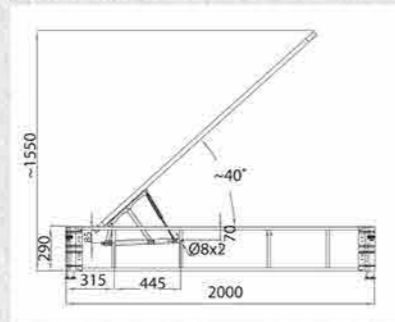

BAZA MEKANİZMASI

MK - 00006