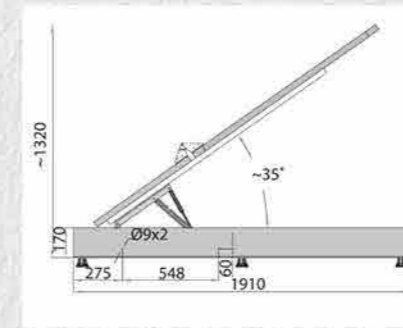

BÜYÜK AMORTİSÖR

MK - 00013

BAZA MEKANİZMASI

MK - 00014