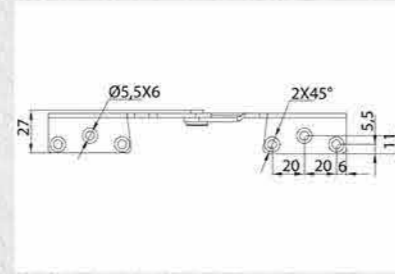

SIRT MENTEŞESİ

MK - 00011