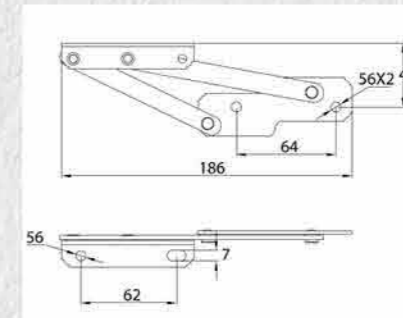

SANDIK MEKANİZMASI

MK - 00010

SANDIK MEKANİZMASI

MK - 00011

SANDIK MEKANİZMASI

MK - 00012

BÜYÜK AMORTİSÖR

MK - 00013

BAZA MEKANİZMASI

MK - 00014

SANDIK MEKANİZMASI

MK - 00015