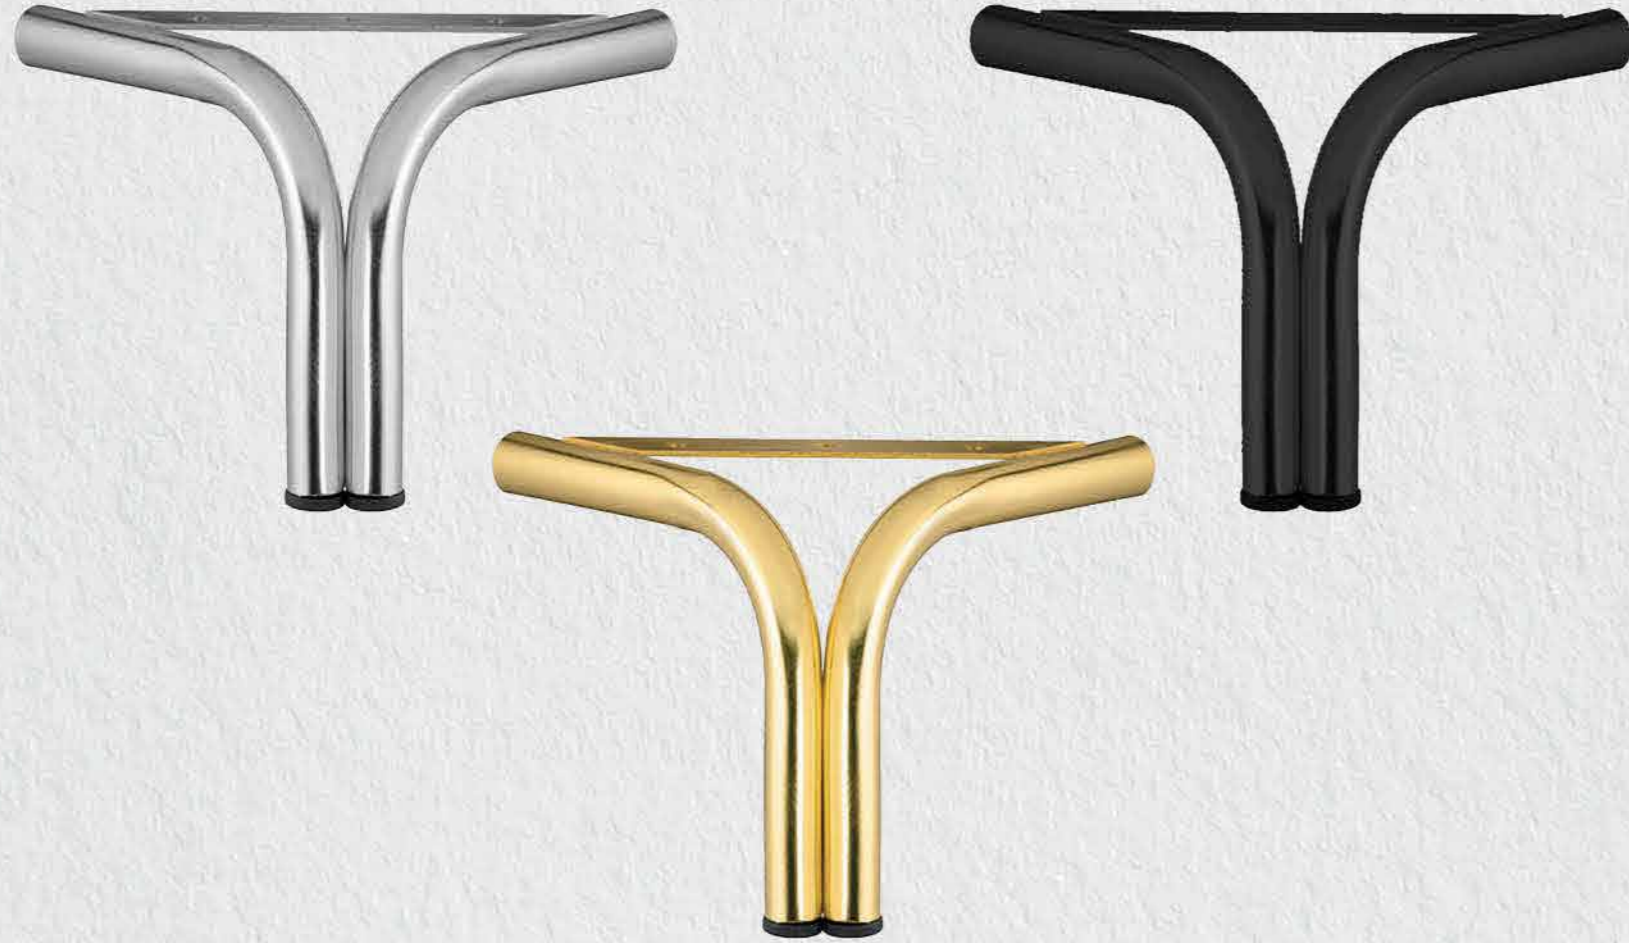

25 Ad.

MASA AYAĞI

MT - 00039

72 cm - 50 cm

50 Ad.

22

SELÇUK SERİSİ

MOBİLYA AYAĞI