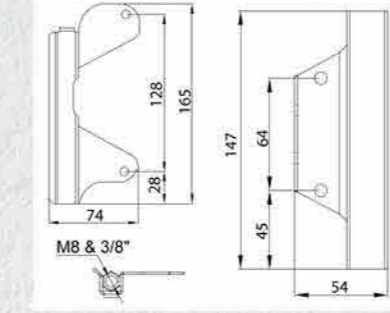

KOL BAĞLANTI MEKANİZMASI

MK - 00013

KOL BAĞLANTI MEKANİZMASI

MK - 00014