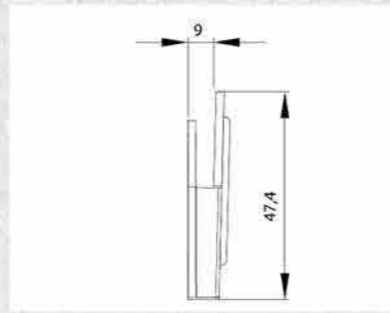

KELEPÇE SACI

MK - 00012