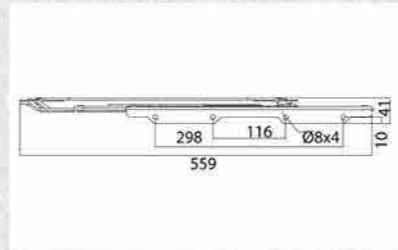

KÖŞE MEKANİZMASI

MK - 00012