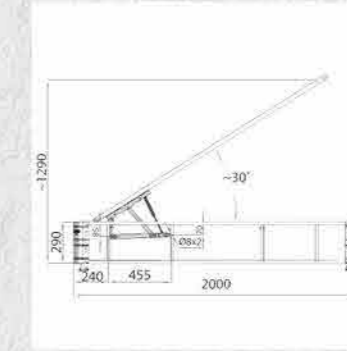

MEKANİZMALAR GRUBU

BAZA MEKANİZMASI

MK - 00001