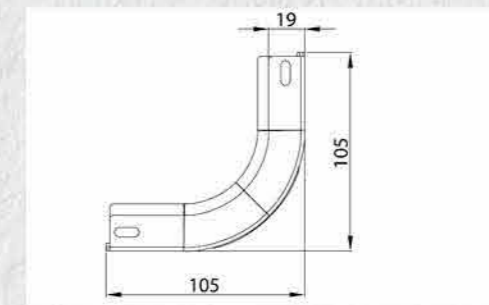

MENTEŞE

MK - 00010

SIRT MENTEŞESİ

MK - 00011

SIRT MEKANİZMASI

MK - 00012

60

BAĞLANTI PULU

MK - 00013

BAZA KULBU MENTEŞESİ

MK - 00014

BAZA MONTAJ KÖŞE

MK - 00015

61