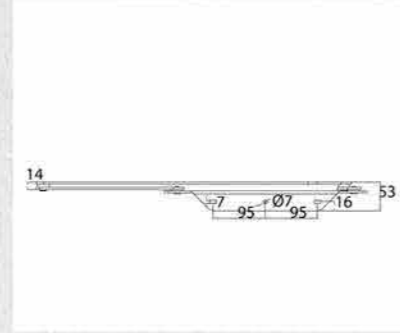

AVANTI SÜRYAT MEKANİZMASI

MK - 00010