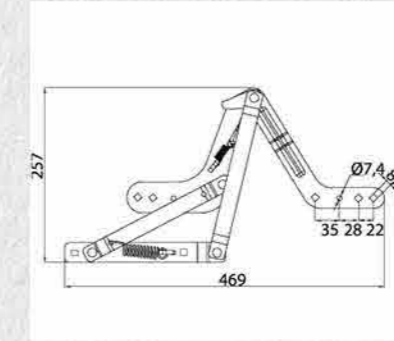

SIRT MEKANİZMASI

MK - 00014