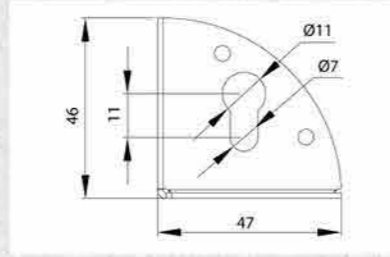

KAPAK BAĞLANTI KÖŞE SACI

MK - 00010