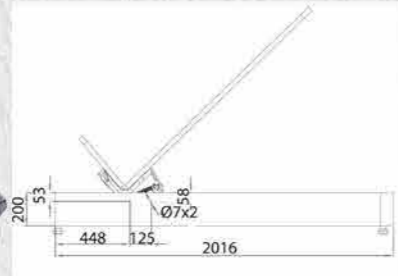

YATAK MEKANİZMASI

MK - 00018