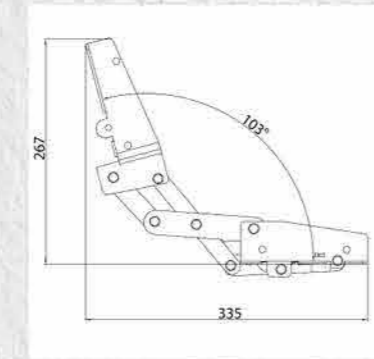

KOLTUK MEKANİZMASI

MK - 00012