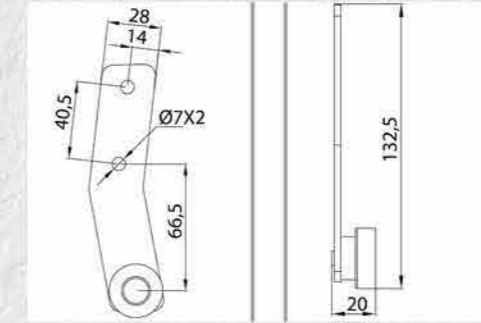

AVANTI SÜRYAT MEKANİZMASI

MK - 00010

AVANTI SÜRYAT MEKANİZMASI PROFİLİ

MK - 00011

KÖŞE MEKANİZMASI

MK - 00012

66

KÖŞE MEKANİZMASI (KÜÇÜK)

MK - 00013

KÖŞE RAPSODİ MEKANİZMASI

MK - 00014

KÖŞE MAKARA TAKIMI

MK - 00015

67