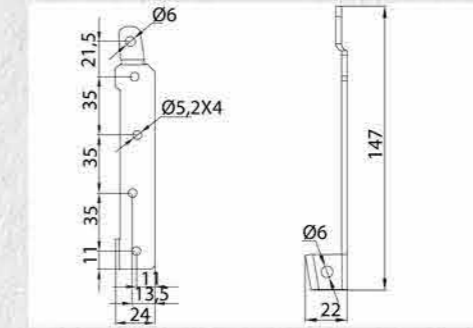

64

L MEKANİZMASI

MK - 00013

MENTEŞE BÜYÜK

MK - 00014

MENTEŞE KATLANIR

MK - 00015

MENTEŞE KATLANIR