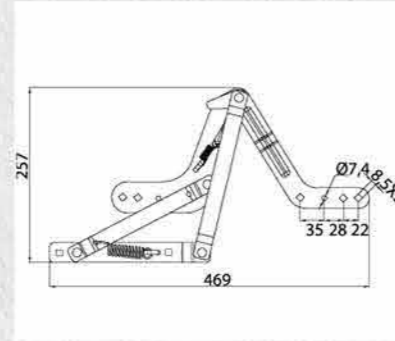

KANEPE MEKANİZMASI

MK - 00011