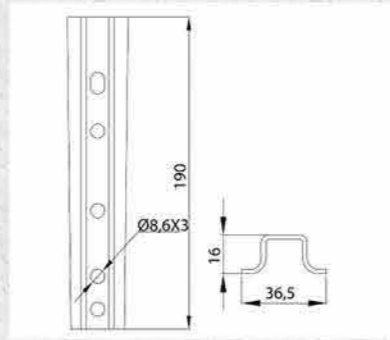

KOL KAVRAMA KIZAĞI

MK - 00012