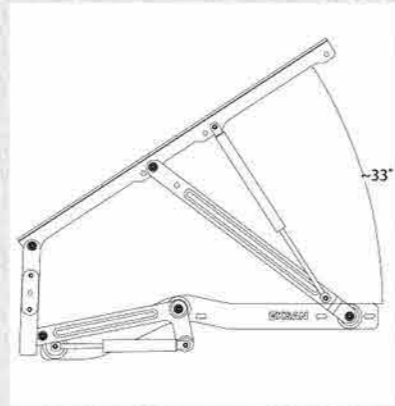

BAZA MEKANİZMASI

MK - 00005