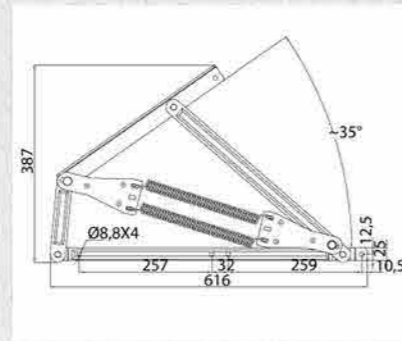

SANDIK MEKANİZMASI

MK - 00010