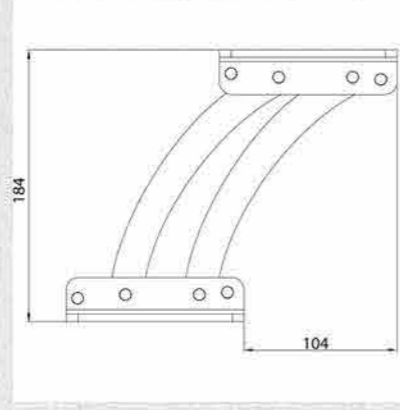

MK - 00010

SIRT HAREKET MEKANİZMASI (BORULU) 22 CM

MK - 00011

SIRT HAREKET MEKANİZMASI (BORULU) 26 CM

MK - 00012

72

73

DiğER YAN ÜRÜNLER