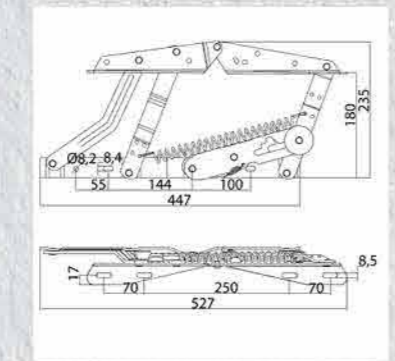

KOLTUK MEKANİZMASI

MK - 00012