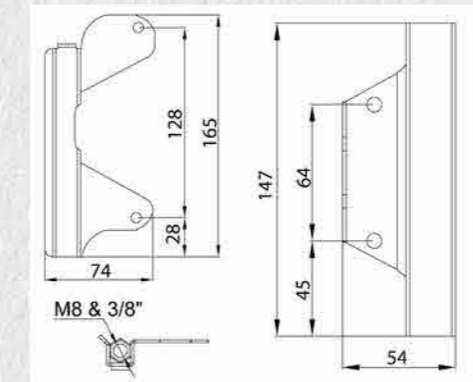

KAPAK BAĞLANTI KÖŞE SACI

MK - 00010

KELEPÇE SACI

MK - 00011

KELEPÇE SACI

MK - 00012

62

KOL BAĞLANTI MEKANİZMASI

MK - 00013

KOL BAĞLANTI MEKANİZMASI

MK - 00014

KOL KAVRAMA KIZAĞI

MK - 00015

63