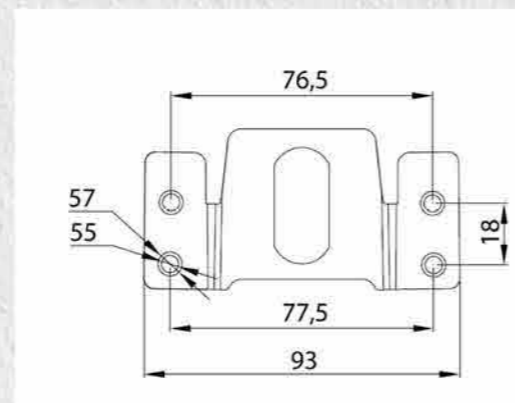

KELEPÇE SACI

MK - 00012