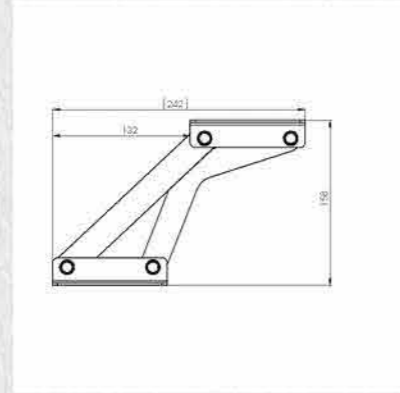

MK - 00010

SIRT HAREKET MEKANİZMASI (BORULU) 22 CM

MK - 00011

SIRT HAREKET MEKANİZMASI (BORULU) 26 CM

MK - 00012

72

73

DiğER YAN ÜRÜNLER