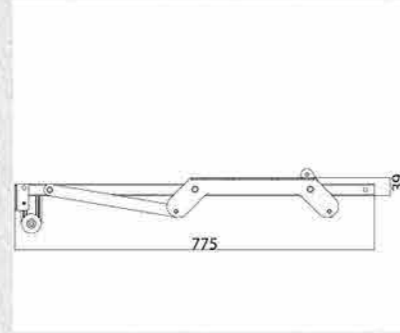

AVANTI SÜRYAT MEKANİZMASI PROFİLİ

MK - 00011