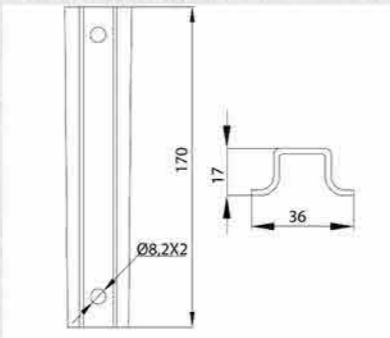

KOL KAVRAMA KIZAĞI

MK - 00011