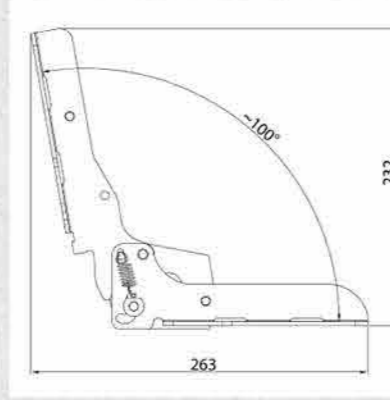

KOLTUK MEKANİZMALARI

MK - 00010