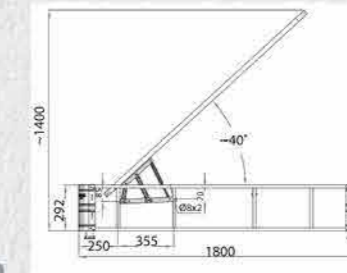

BAZA MEKANİZMASI

MK - 00002