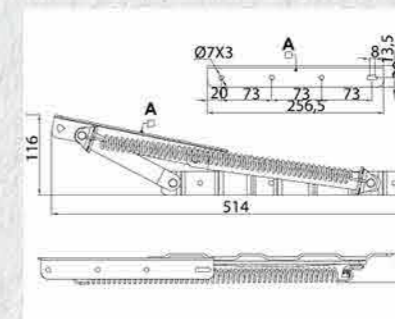

MAKAS

MK - 00004

BAZA MEKANİZMASI

MK - 00005

BAZA MEKANİZMASI

MK - 00006

44

BAZA MEKANİZMASI

MK - 00007

BAZA MEKANİZMASI

MK - 00008

SANDIK MEKANİZMASI

MK - 00009

45