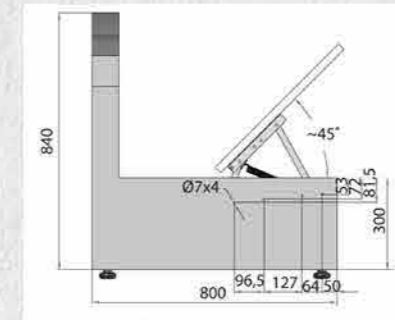

MAKAS

MK - 00004

BAZA MEKANİZMASI

MK - 00005

BAZA MEKANİZMASI

MK - 00006

44

BAZA MEKANİZMASI

MK - 00007

BAZA MEKANİZMASI

MK - 00008

SANDIK MEKANİZMASI

MK - 00009

45