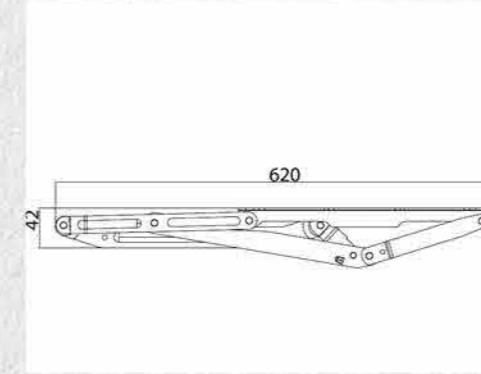

KÖŞE MAKARA TAKIMI

MK - 00015