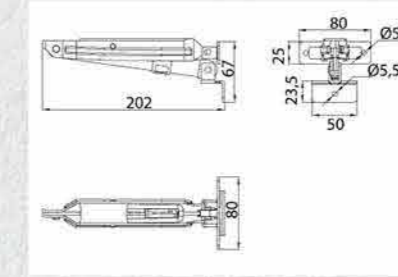

BAZA & MASA AYAK

ALÜMİNYUM AYAK

AL - 00013

10-12-13-14-15-16-
18-20-30-42-50-72 cm

Ad.

49

KANEPE MEKANİZMALARI

MK - 00010