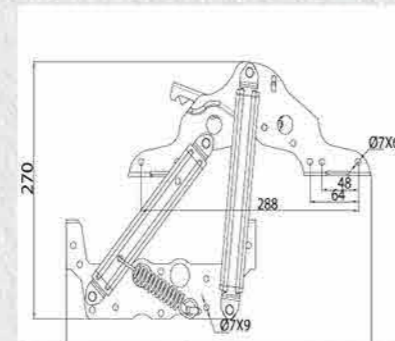

KANEPE MEKANİZMASI

MK - 00012