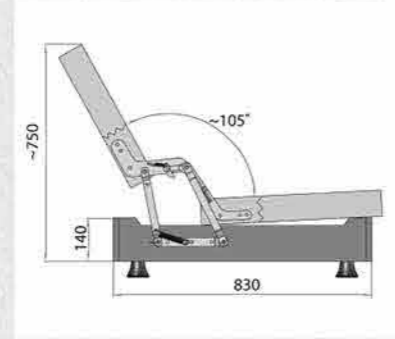

BAZA & MASA AYAK

ALÜMİNYUM AYAK

AL - 00013

10-12-13-14-15-16-
18-20-30-42-50-72 cm

Ad.

49

KANEPE MEKANİZMALARI

MK - 00010