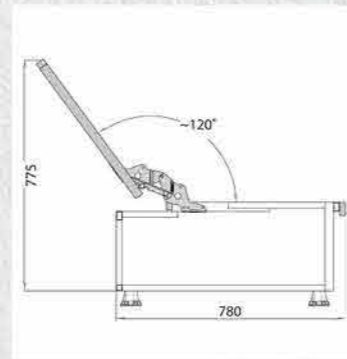

KANEPE MEKANİZMASI

MK - 00012