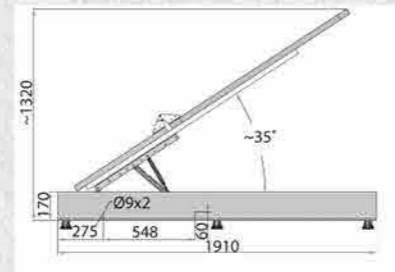

SIRT MEKANİZMASI

MK - 00012