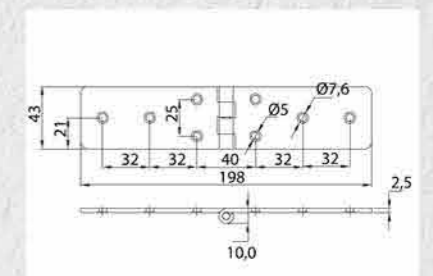

KOL KAVRAMA KIZAĞI

MK - 00010

KOL KAVRAMA KIZAĞI

MK - 00011

KOL KAVRAMA KIZAĞI

MK - 00012

MENTEŞE KÜÇÜK

MK - 00011

64

L MEKANİZMASI

MK - 00013

MENTEŞE BÜYÜK

MK - 00014

MENTEŞE KATLANIR

MK - 00015

MENTEŞE KATLANIR

MK - 00015

65